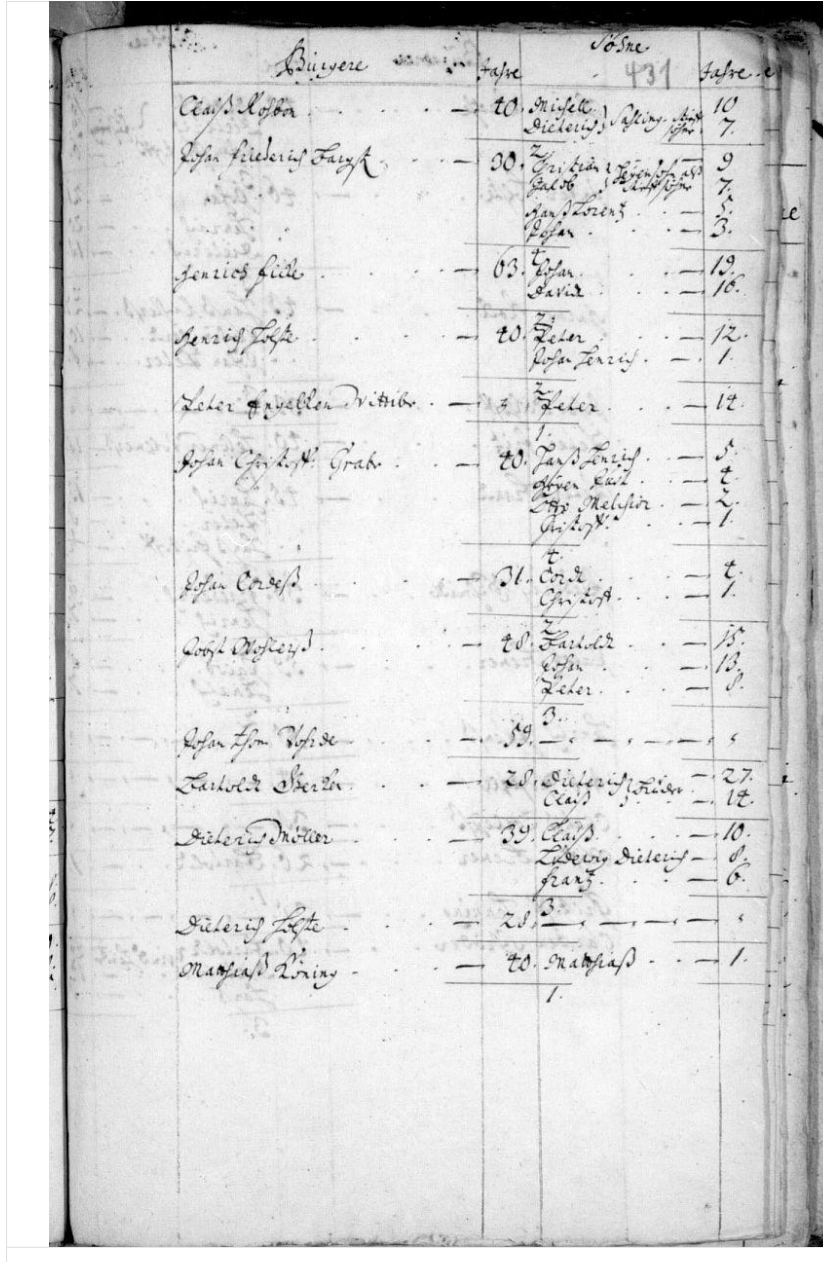

431/2
Homeburg Bürgere	Jahre	Söhne		Jahre
Clauß Rohrbom	40	Michell Dieterich	Sahling Stiefsöhne	10 7
Johan Friederich Bargst	30	Christian Jacob Hanß Lorentz Johan	Heyensohn alß Stiefsöhne	9 7 5 3
Henrich Ficke	63	Johan Davidt		19 16
Henrich Holste	40	Peter Johan Henrich		12 1
Peter Engelken Wittibe		Peter		12
Johan Christoff Grabe	40	Hanß Henrich Heyen Kurt Otto Melchior Christoff		5 4 2 1
Johan Cordeß	31	Cordt Christoff		4 1
Jobst Wohlerß	48	Bartoldt Johan Peter		15 13 8
Johan thom Vohrde	59			
Bartoldt Gerken	28	Dieterich Claiß	Brüder Brüder	27 14
Dieterich Möller	39	Clauß Ludewig Dieterich Frantz		10 8 6
Dieterich Holste	28			
Matthiaß Köning	40	Matthiaß		1